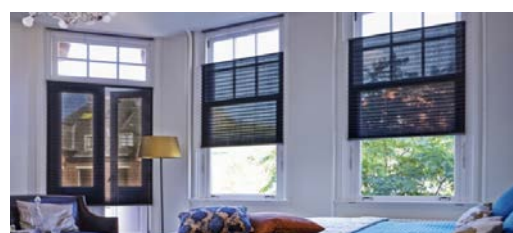

Oppgraderinger:

Oppgradering fra std. motor til Somfy IO (klar for app-styring) **kr 1 900 kr 1 710**
Fjernkontroll 1 kanal Somfy IO **kr 639 kr 575**

Plisse og Duette® - Lamellgardiner - Rullegardiner - persiener - myggnetting -33% rabatt